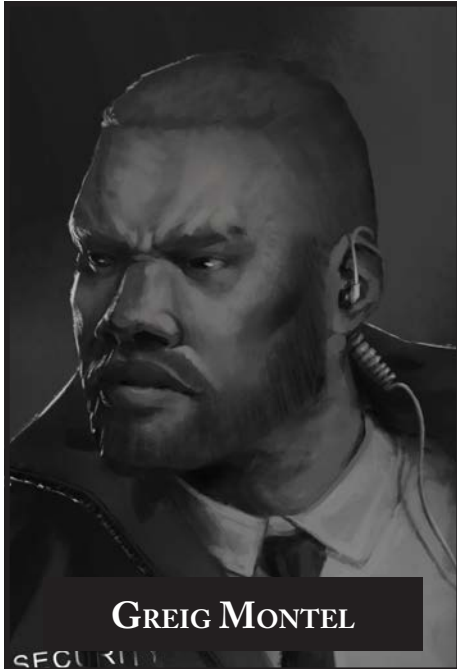

IL RICHIAMO DI CTHULHU™

CULTI DI CTHULHU

MATERIALE RISERVATO
dei **PNG**
Ritratti

RAVEN
DISTRIBUTION

Chris Lackey, Mike Mason e Amici

CHAOSIUM
INC.

CULTI DI CTHULHU

ritratti dei png

CHARLES GLADSTONE

ERNEST CHILLINGWORTH

LORD RICHARD GLADSTONE

MARGARET CORNWALL

DANIEL RIDLEY

MICHAEL ROBBINS

RUTH JONES

CATHERINE GLADSTONE

LOUISE CROSBY

SELENA DIAZ

SEBASTIANO LOMBARDO

CARL MANN

DOUG MANN

ISPETTORE CLIVE BOOKER

BETTY GUTHRIE

GIL DONOVAN

CARL DAY

JAKE DAY

REMEMBER FLETCHER

MORGAN LANDRY

GREIG MONTEL

TANYA RIEGGER

BARBARA E MICHAEL WATSON

DIANA CHASE