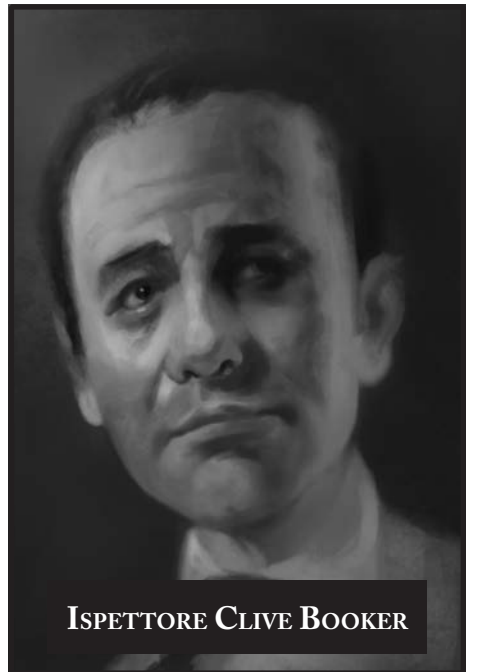

IL RICHIAMO DI CTHULHU™

CULTI DI CTHULHU

MATERIALE RISERVATO
dei **PNG**
Ritratti

RAVEN
DISTRIBUTION

Chris Lackey, Mike Mason e Amici

CHAOSIUM
INC.

CULTI DI CTHULHU

ritratti dei png

CHARLES GLADSTONE

ERNEST CHILLINGWORTH

LORD RICHARD GLADSTONE

MARGARET CORNWALL

DANIEL RIDLEY

MICHAEL ROBBINS

RUTH JONES

CATHERINE GLADSTONE

LOUISE CROSBY

SELENA DIAZ

SEBASTIANO LOMBARDO

CARL MANN

DOUG MANN

ISPETTORE CLIVE BOOKER

BETTY GUTHRIE

GIL DONOVAN